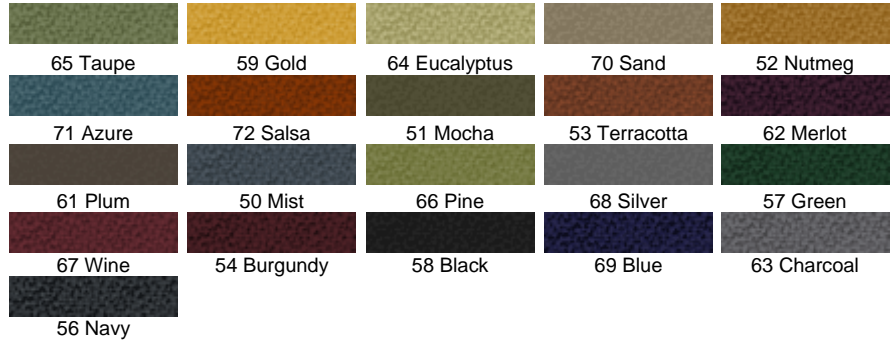

## Fabrics List

### Cornerstone - upholstery fabric, 100% Polyester

60 Harbour blue

## Sealskin - Polyvinyl

3333 Imperial Blue

111 Claret

97 Slate

77 Black

1111 Burgundy

405 Rust

3 Royal

202 Sage

67 Bone

6009 Taupe

21 Moss

11 American Beauty

333 Regimental Blue